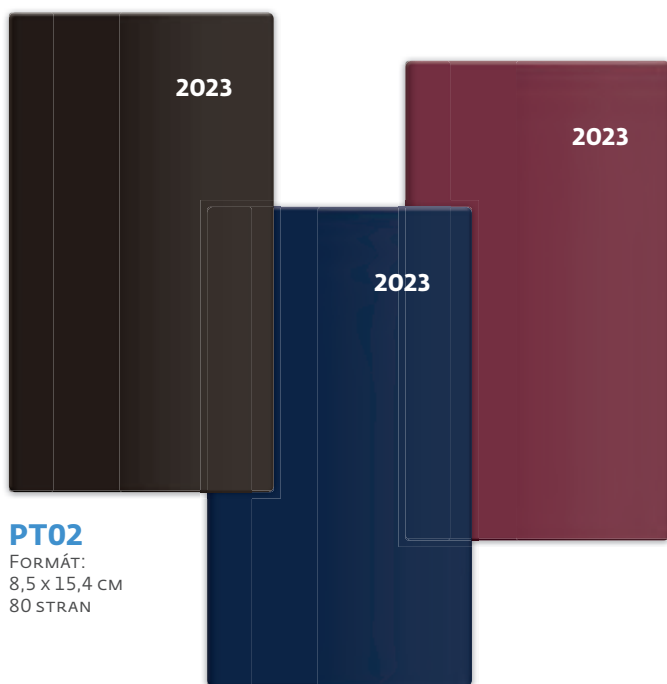

PT02

FORMÁT:
8,5 x 15,4 CM
80 STRAN