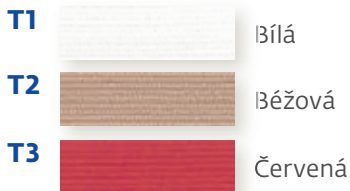

POUTKA SE VYRÁBÍ ZE STEJNÉ PRUŽENKY JAKO GUMIČKY, K TĚMTO ÚČELŮM POUŽÍVÁME 15 MM ŠIROKOU.