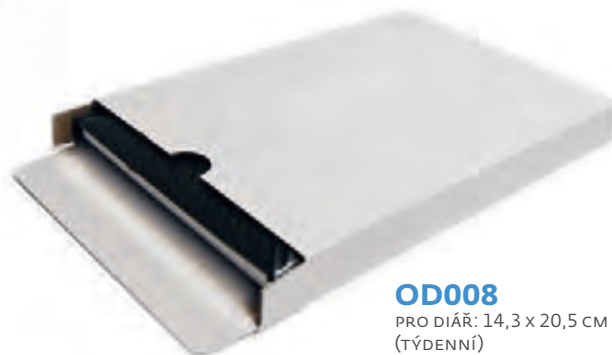

OD008

PRO DIÁŘ: 14,3 x 20,5 CM
(TÝDENNÍ)

6 Kč