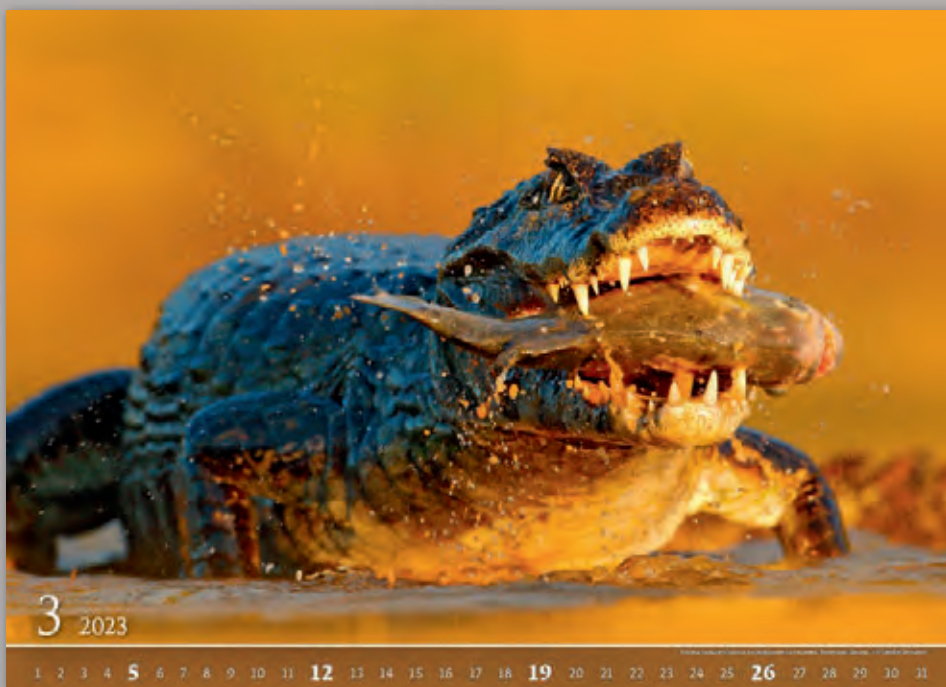

14 LISTŮ

MĚSÍČNÍ MEZINÁRODNÍ KALENDÁRIUM

2023
NOVINKA

199
Kč

LOGO: 48,5 x 7 CM

N267-23
Urbex – Forgotten Places
 48,5 x 34 cm
 14 LISTŮ
 MĚSÍČNÍ MEZINÁRODNÍ KALENDÁRIUM

2023
NOVINKA

199 Kč