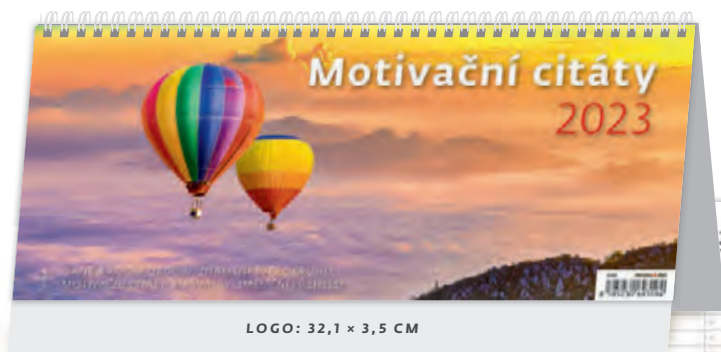

2023
 NOVINKA

+ DANĚ, ROČNÍ OBDOBÍ, ZNAMENÍ ZVĚROKRUHU, 3MĚSÍČNÍ PŘEHLED, MOTIVAČNÍ CITÁTY

10

 8 595230 653594
 79
 Kč

10

79 Kč

S49-23**Žánrový kalendář**

32,1 x 13,4 cm