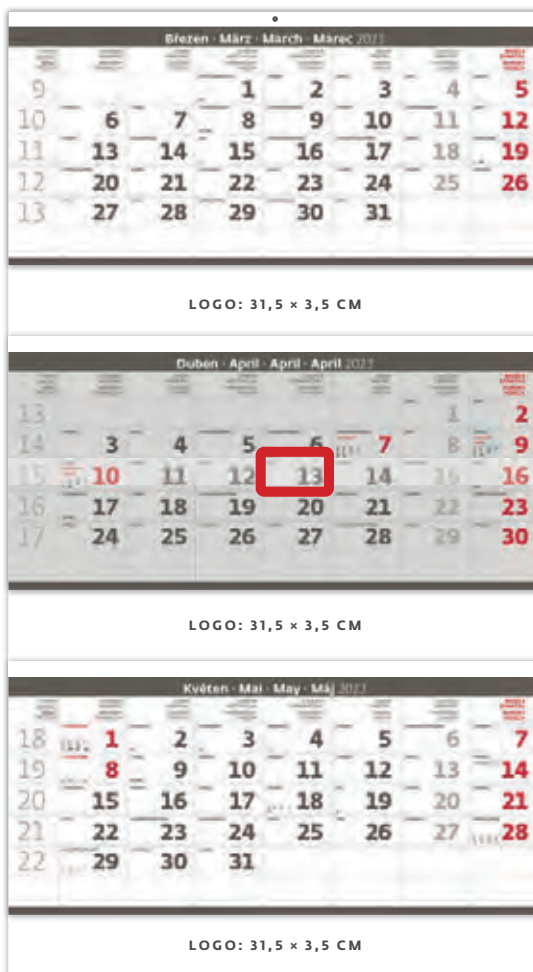

SOUČÁSTÍ BALENÍ JE 20 KUSŮ
LAŠÍ ZDARMA