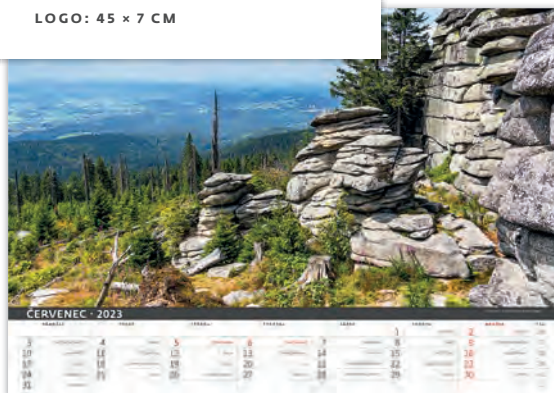

10

ON014

The mark of responsible forestry

45 x 31,5

A4

8 599230 692979

165
Kč