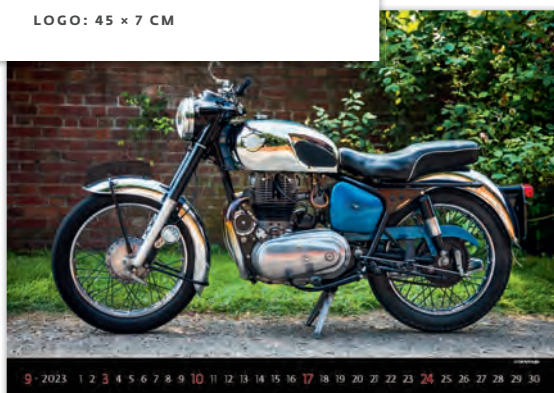

LOGO: 45 x 7 CM