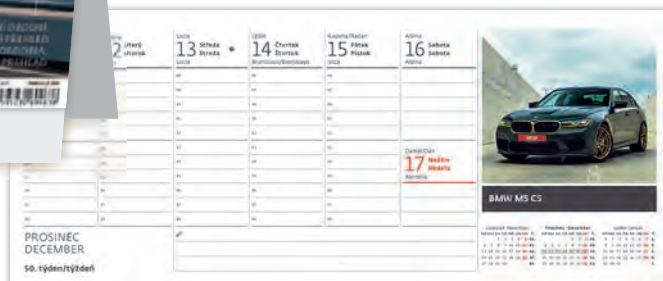

S52-23

Děti malují pro KONTO BARIÉRY

32,1 x 13,4 CM

60 + 2 STRAN

ČESKÉ TÝDENNÍ SLOUPCOVÉ KALENDÁRIUM

+ DANĚ A ROČNÍ OBDOBÍ, ZNAMENÍ ZVĚROKRUHU, CITÁTY, EU SVÁTKY, 3MĚSÍČNÍ PŘEHLED

Zakoupením kalendáře přispějete na

KontoBariéry

17 111 444 / 5500

10

85 Kč

S53-23

Autá/Autá

32,1 x 13,4 CM

60 + 2 STRAN

ČESKÉ/SLOVENSKÉ TÝDENNÍ SLOUPCOVÉ KALENDÁRIUM

+ ROČNÍ OBDOBÍ 3MĚSÍČNÍ PŘEHLED

10

CZ + SK

79 Kč

S54-23

Obrázky ze světa/Obrázky zo sveta

32,1 x 13,4 CM

60 + 2 STRAN

ČESKÉ/SLOVENSKÉ TÝDENNÍ SLOUPCOVÉ KALENDÁRIUM

+ ROČNÍ OBDOBÍ 3MĚSÍČNÍ PŘEHLED

10

CZ + SK

79 Kč