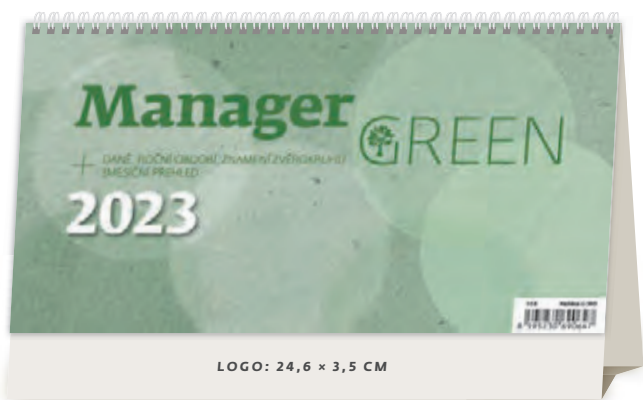

LOGO: 21,1 x 3 CM

**+ ROČNÍ OBDOBÍ
3MĚSÍČNÍ PŘEHLED**

S58-23

Manager Green

24,6 x 13 CM

60 + 2 STRAN

ČESKÉ TÝDENNÍ SLOUPCOVÉ KALENDÁRIUM + AJ

+ DANĚ, ROČNÍ OBDOBÍ, ZNAMENÍ ZVĚROKRUHU, 3MĚSÍČNÍ PŘEHLED