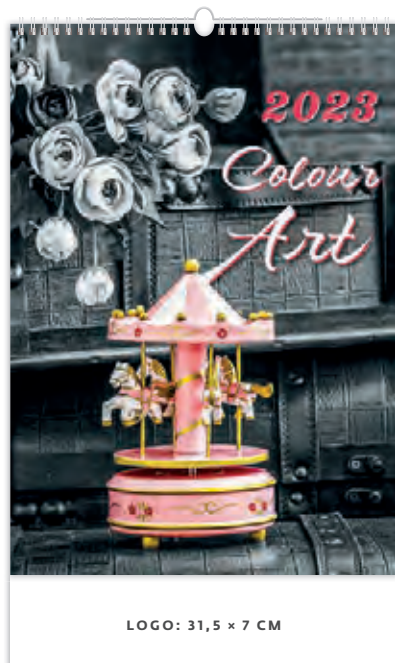

LOGO: 45 x 7 CM

10

ON014

159 Kč

N148-23 Colour Art

31,5 x 45 cm

14 LISTŮ

MĚSÍČNÍ MEZINÁRODNÍ KALENDÁRIUM