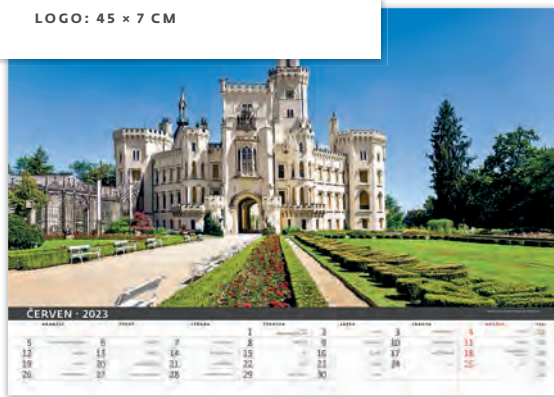

159 Kč

N104-23

Zámecké zahrady

45 x 31,5 cm

14 listů

ČESKÉ MĚSÍČNÍ JMENNÉ KALENDÁRIUM

2023
NOVINKA

165 Kč