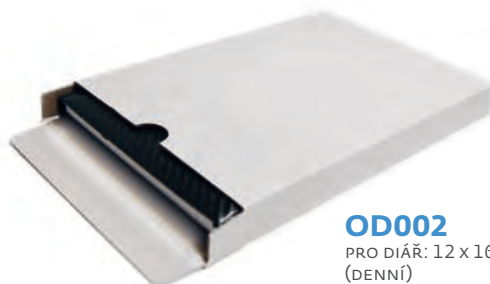

OD002

PRO DIÁŘ: 12 x 16,5 CM
(DENNÍ)

6 Kč